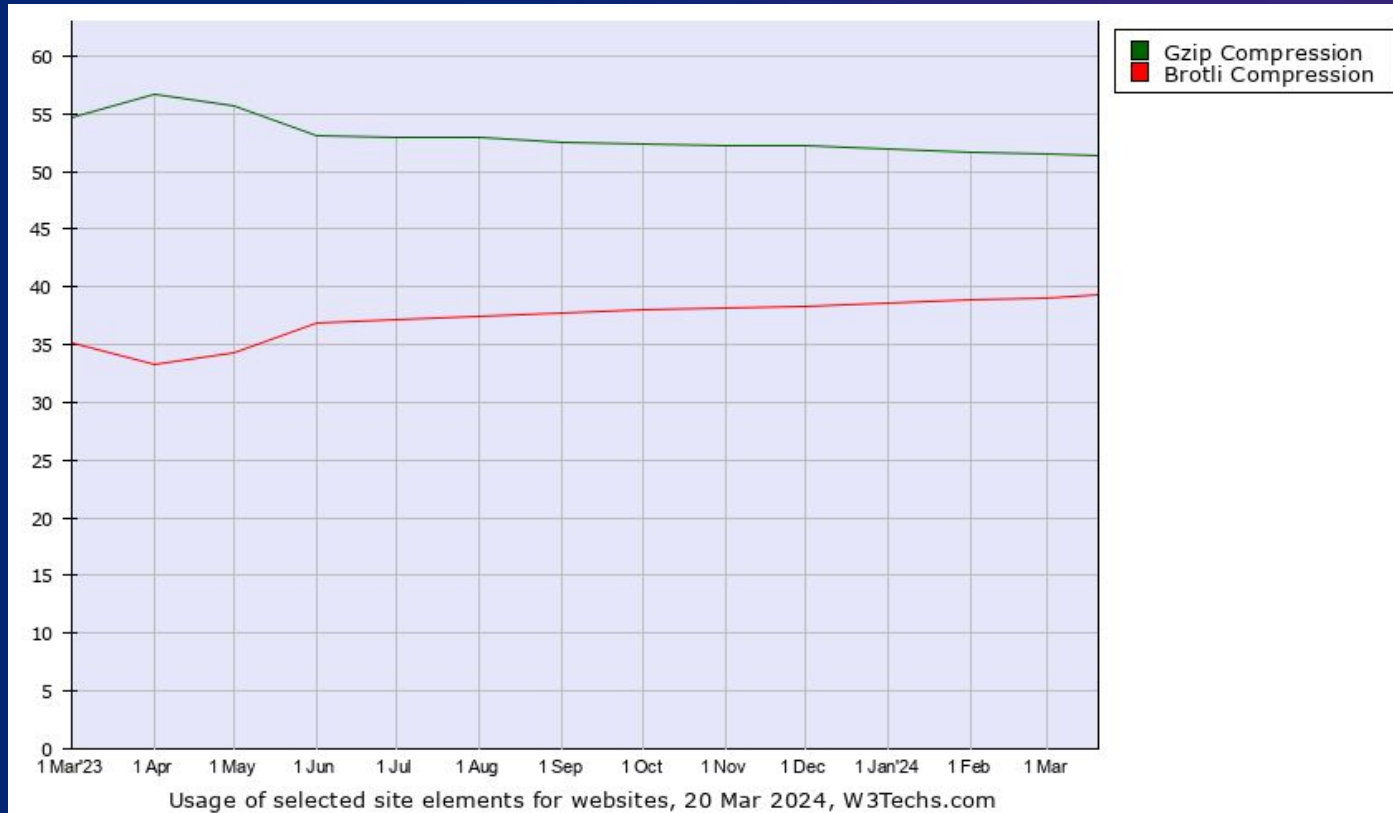

Compresión de servidor